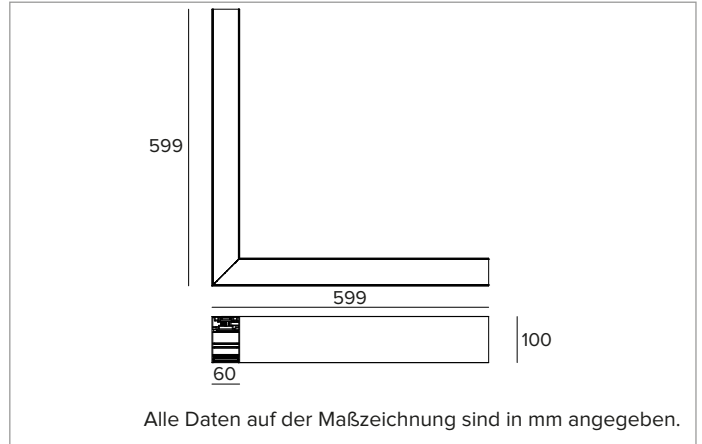

### MECHANISCHE MERKMALE

Lineares Gehäuse aus lackiertem extrudiertem Aluminium.

**Farbe und Oberfläche:** Kreideweiß

**Abmessungen:** AxBxH=599x599x100mm

**Gewicht:** 2,5Kg

**Version:** L- VERBINDER

**Schutzart:** IP20